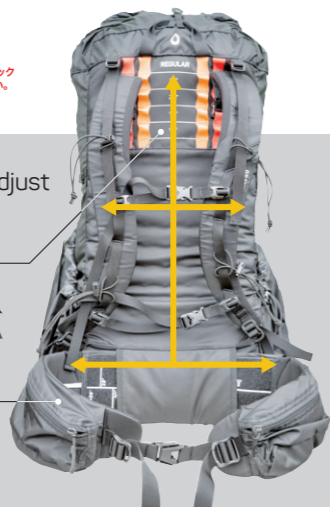

TECHNICAL PACKS

ヴァーガ3 / 55 [Unisex - Reg]

2211200113 ¥36,300 (税抜 ¥33,000)
カラー: ブライトレッド サイズ: Reg

容量	重量	コンフォートレンジ	適応背面
55ℓ	760g / 535g*	16kg	46-53cm

※ウェストベルト無し
※背面長と肩幅調整可

ヴァーガ3 / 55 [Women's]

2211200205 ¥36,300 (税抜 ¥33,000)
カラー: ローラーティール サイズ: Short

容量	重量	コンフォートレンジ	適応背面
55ℓ	760g / 535g*	16kg	38-46cm

※ウェストベルト無し
※背面長と肩幅調整可

※Women'sモデルはショルダーストラップとウェストベルト形状が女性専用となります。

ヴァーガ3 / 26 [Unisex - Reg]

2211200089 ¥30,800 (税抜 ¥28,000)
カラー: ブラック サイズ: Reg

容量	重量	コンフォートレンジ	適応背面
26ℓ	570g / 525g*	9kg	46-53cm

※ウェストベルト無し
※背面長と肩幅調整可

VIRGA3 / 55

大きな特徴はペリメーター (P.8) と同じく背面長と肩幅の調整が可能な点です。55Lにはサイズ調整可能でポケットの付いたRE-FIT ウェストベルトが付いているので3か所の調整ポイントで幅広いフィットリングが可能です。これにより幅広い体形のユーザーがULバックパッキングを体験出来るようになります。また背面裏にパッド収納用のポケットを装備しています。

▶フレームレス ▶超撥水 BARRIER加工 ▶ロールトップ ▶撥水ジッパー採用のベルトポケット ▶RE-FITシステムで簡単にウェストベルトの調整可 (ユニセックス66-106cm) (女性60-101cm) ▶フロントストレッチポケット ▶大きなサイドポケット ▶コンプレッションストラップ ▶ハイドレーション対応 ▶取り外し式デュアル チェストストラップ ▶10mmナローストラップ ▶エラストック製のボトルホルスター x2

背面システム: フレームレス ウェストベルト: RE-FIT ウェストベルト ユニセックス66-106cm ウーメンズ60-101cm
素材: 100D/210Dロビック®ハイテナシティーリップストップナイロン (BARRIER DWR加工)

SUSPENSION Torso ReFit with height and width adjust

背面長と幅の調整が可能で55Lは更にポケット付きの調整可能なヒップベルトが装着されています。VIRGAシリーズの軽さは、フレームシートやステーを使用しないことで実現されています。ULパッキングの基本的なスキルとして荷物がバックのサスペンションとして機能します。スリーピングパッドや荷物を組み合わせることで背面のサポートと剛性を得ています。(26L・55L)

VIRGA3 / 26

ULハイカーに最適な小型パックです。この26Lのモデルは55Lと同じく背面長と肩幅の調整が可能です。また軽量化のためにウェストベルトはシンプルな25mmテープを採用しています。正面とサイドの大きなポケットは収納力のアップに寄与しています。

▶フレームレス ▶超撥水 BARRIER加工 ▶ロールトップ ▶25mm ウェストベルト ▶フロントストレッチポケット ▶大きなサイドポケット ▶コンプレッションストラップ ▶ハイドレーション対応 ▶取り外し式デュアル チェストストラップ ▶10mm ナローストラップ ▶エラストック製のボトルホルスター x2

背面システム: フレームレス
ウェストベルト: 25mm テープ
素材: 100D/210Dロビック®ハイテナシティーリップストップナイロン (BARRIER DWR加工)