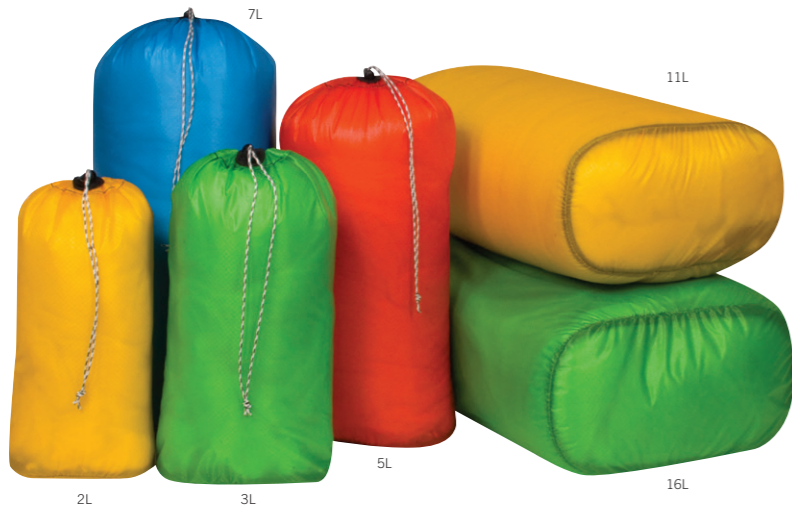

ULTRALIGHT PACKING SYSTEMS

30デニールコーデュラ®シルナイロンを採用した軽量パッキングシステムです。色々な種類やサイズが揃っているののでパッキングの用途に合わせて選べます。

スタッシュバック
エアラインシリーズは再利用可能な「スタッシュバック」に収納されています。タイベック製のラベルは切り取り可能です。もう一つのポーチとしてアクセサリやアメニティグッズ入れとして利用できるので大変便利です。

ラベルは切り取り可能。

AIR BAG エアバッグ

サイズ	商品番号	寸法	重量	価格
2L	2210900118	11.6×6.8×26cm	12g	¥2,530 (税抜 ¥2,300)
3L	2210900119	14.5×8×30cm	14g	¥2,640 (税抜 ¥2,400)
5L	2210900120	16.5×9×34cm	19g	¥2,970 (税抜 ¥2,700)
7L	2210900121	18.3×10×38cm	20g	¥3,190 (税抜 ¥2,900)
11L	2210900122	22×11.5×39cm	26g	¥3,410 (税抜 ¥3,100)
16L	2210900123	28×13×48cm	29g	¥3,850 (税抜 ¥3,500)

素材: 30Dシルナイロンコーデュラ® カラー: アソート
▶ 楕円形 ▶ ハイバロン製グロメット ▶ ウルトラライトコード ▶ マイクロコードロック ▶ スタッシュバック入り

CORDURA®

AIR ZIPPDITTY エアジップディティ (2個セット)

サイズ	商品番号	寸法	重量	価格
0.6L	2210900152	7×7×14cm	14g	2個セット: ¥3,300 (税抜 ¥3,000)
1L	2210900153	8×8×17cm	16g	2個セット: ¥3,520 (税抜 ¥3,200)
1.7L	2210900154	9×9×21cm	19g	2個セット: ¥3,740 (税抜 ¥3,400)
2.4L	2210900155	10×10×24cm	21g	2個セット: ¥3,960 (税抜 ¥3,600)

素材: 30Dシルナイロンコーデュラ® カラー: アソート 各サイズ 2個 / 2カラーセット
▶ 撥水ジッパー ▶ 軽量 ▶ 中身が認識しやすい ▶ パッキングしやすい形状 ▶ スタッシュバック入り

CORDURA®

ALL 4 SIZES

AIR ZIPPDITTY FULL SET エアジップディティ (フルセット4個)

2210900160 ¥5,995 (税抜 ¥5,450)
素材: 30Dシルナイロンコーデュラ®
カラー: アソート 各サイズ1個 計4個セット
▶ 4サイズのポーチが1セットになっています。
▶ スタッシュバック入り

CORDURA®